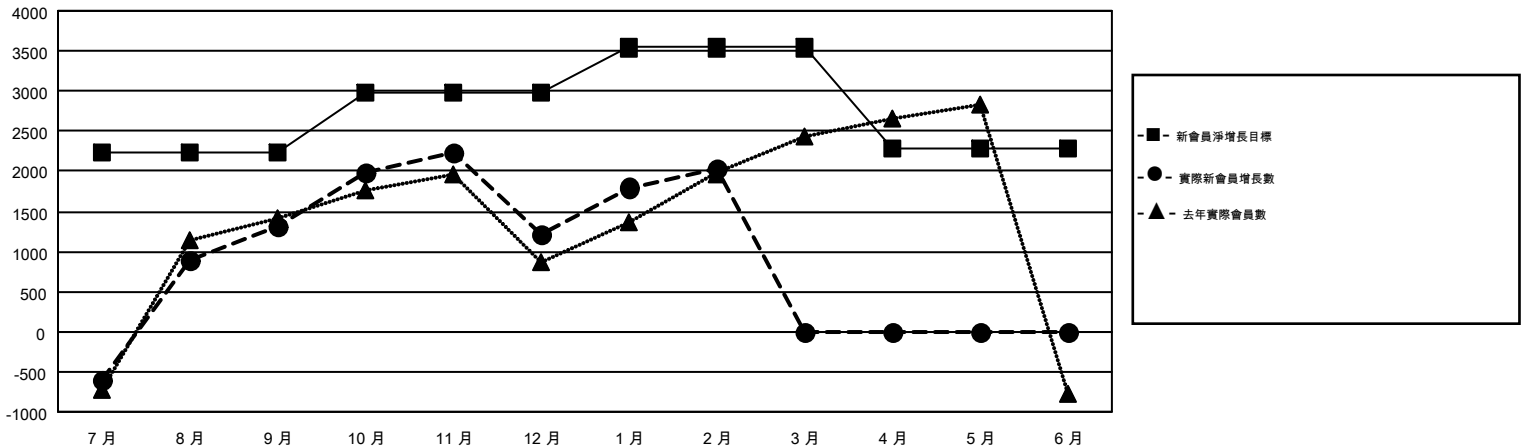

GMT MONTHLY MEMBERSHIP PROGRESS REPORT

Results as of: 2/28/2017

Multiple District 300

LOCATION: REP OF CHINA

GMT: PEI-JEN CHEN

GMT憲章區 5

分會			
成果 2016-2017			
季	新分會目標	新會	會員流失的分會
7月/8月/9月	22	14	19
10月/11月/12月	15	9	3
1月/2月/3月	9	3	3
4月/5月/6月	2	0	0

位會員@每位須繳			
成果 2016-2017			
季	新會員淨增長目標 (不含復籍或轉會)	實際新會員增長數 (不含復籍或轉會)	實際退會會員 (包括轉會)
7月/8月/9月	2,229	4,396	3,078
10月/11月/12月	743	1,399	1,499
1月/2月/3月	569	1,193	373
4月/5月/6月	-1,265	0	0

目標與實際新會累積

目標和實際會員累積

已取消的分會: 25	992 CLUBS OF 1187 增添1位或以上的新會員 點擊這裡取得彙計會員數據	性別分佈	
放棄的會員		男	32,667 (70.80%)
過世 80		女	13,470 (29.20%)
分會已取消 43		總計家庭單位會員數	4,982
其他 4,827		支付減半會費的家庭會員	2,919
總計 4,950			