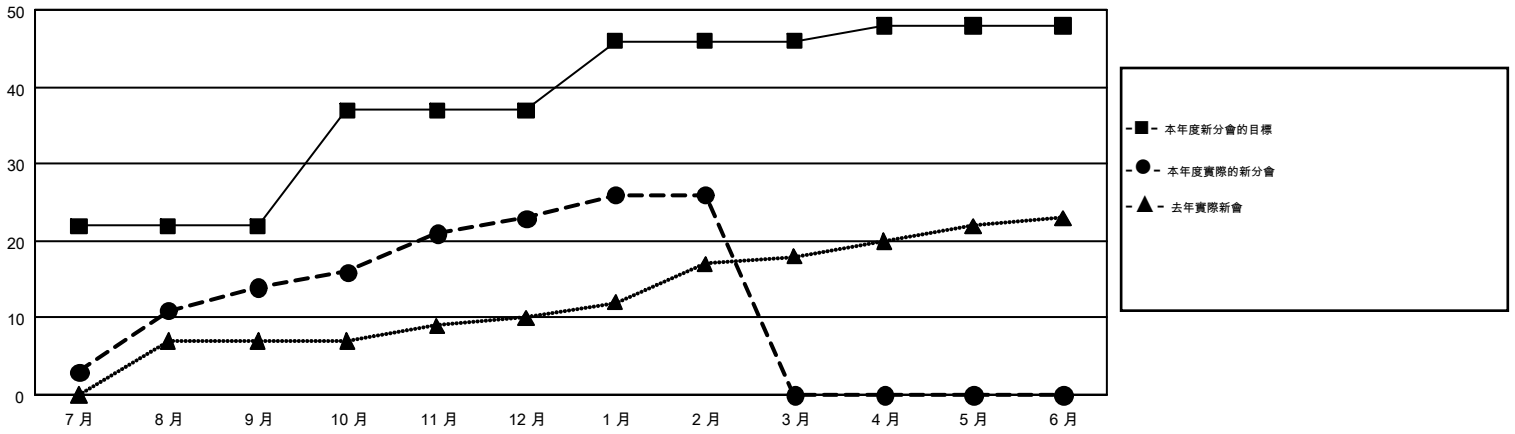

GMT MONTHLY MEMBERSHIP PROGRESS REPORT

Results as of: 2/28/2017

Multiple District 300

LOCATION: REP OF CHINA

GMT: PEI-JEN CHEN

GMT憲章區 5

分會			
成果 2016-2017			
季	新分會目標	新會	會員流失的分會
7月/8月/9月	22	14	19
10月/11月/12月	15	9	3
1月/2月/3月	9	3	3
4月/5月/6月	2	0	0

位會員@每位須繳			
成果 2016-2017			
季	新會員淨增長目標 (不含復籍或轉會)	實際新會員增長數 (不含復籍或轉會)	實際退會會員 (包括轉會)
7月/8月/9月	2,229	4,396	3,078
10月/11月/12月	743	1,399	1,499
1月/2月/3月	569	1,193	373
4月/5月/6月	-1,265	0	0

目標與實際新會累積